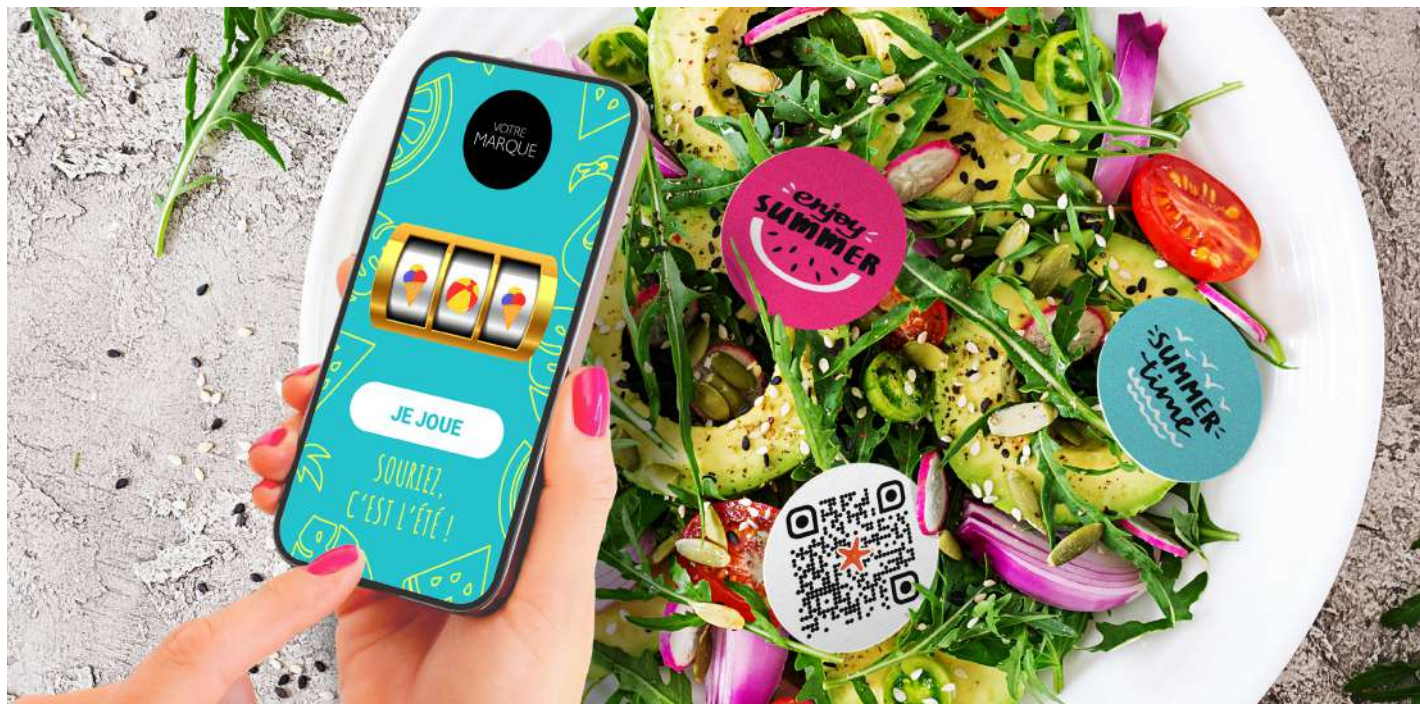

*Cliquez ou scannez*  
le QR Code pour  
tester le jeu

FONDETE1

FONDETE2

FONDETE3

Tous nos produits existent en sucre et en azyme à la taille de votre choix.  
Envie d'un décor sur mesure ? **Contactez-nous au 01 80 92 97 25**

COLLECTION 2026

*C'est l'été !*

**QR Code personnalisé  
et comestible**

**Un jeu à votre  
image pour  
animer et  
surprendre**

Tous nos produits existent en sucre et en azyme à la taille de votre choix.  
Envie d'un décor sur mesure ? **Contactez-nous au 01 80 92 97 25**