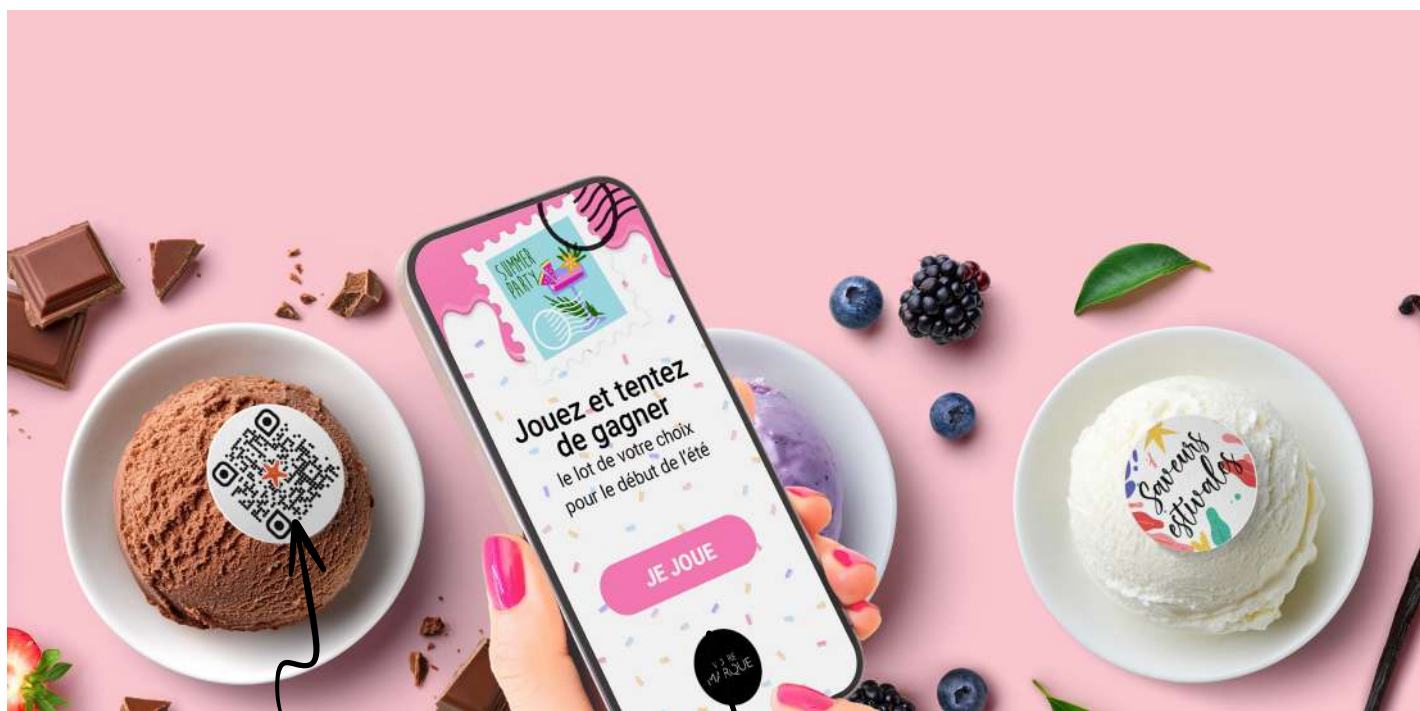

*Cliquez ou scannez*  
le QR Code pour  
tester le jeu

FONDETE1

FONDETE2

FONDETE3

Tous nos produits existent en sucre et en azyme à la taille de votre choix.  
Envie d'un décor sur mesure ? **Contactez-nous au 01 80 92 97 25**

COLLECTION 2026

*C'est l'été !*

**QR Code personnalisé  
et comestible**

**Un jeu à votre  
image pour  
animer et  
surprendre**

Tous nos produits existent en sucre et en azyme à la taille de votre choix.  
Envie d'un décor sur mesure ? **Contactez-nous au 01 80 92 97 25**